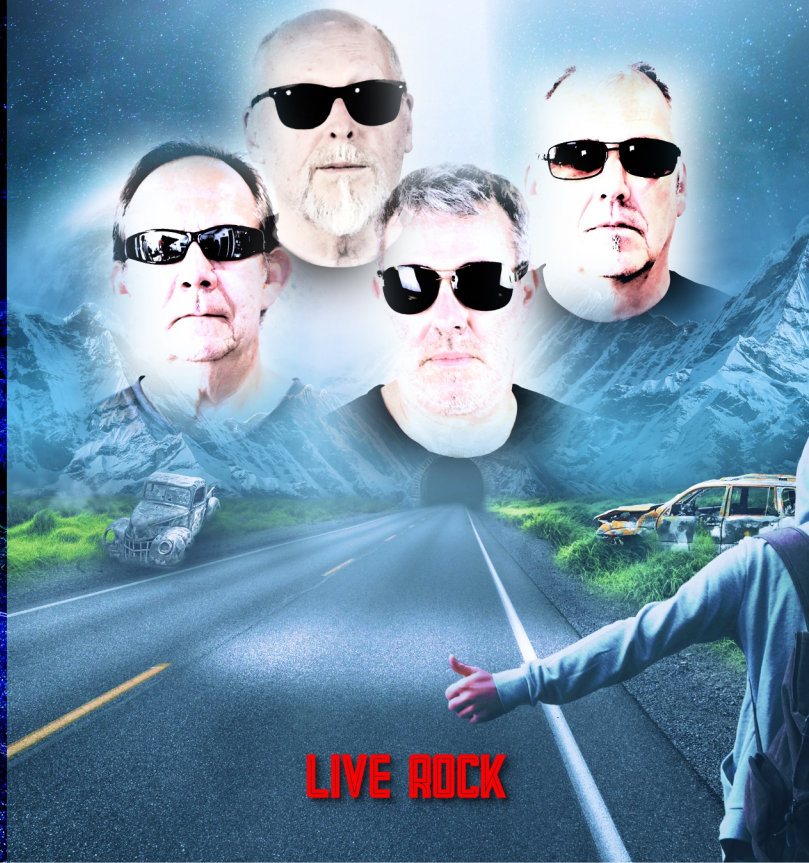

Fotos Julia Rosendorfer

Diebe und Komplizen

LIVE ROCK

„Straffe Rocknummern +++ ein stimmstarker Sänger +++
Frontmann Anton Krammel intoniert wie ein
US-Sänger des White Blues“

„Drummer Herbert Ehr1 zieht die Sticks konzentriert
über die Becken, dass es zischt, als würde heiße
Lava ins Meer fallen.“

Münchner Merkur

+++ Kraftvolle Gitarrenarbeit

Das Ganze ist stimmiger Rebel-Rock.“

„Martin Hert lässt perlende Pianoläufe am
Keyboard folgen. Der Wechsel von melodischer Refrains zu
rotzigen Riffs trägt Suchtcharakter.“